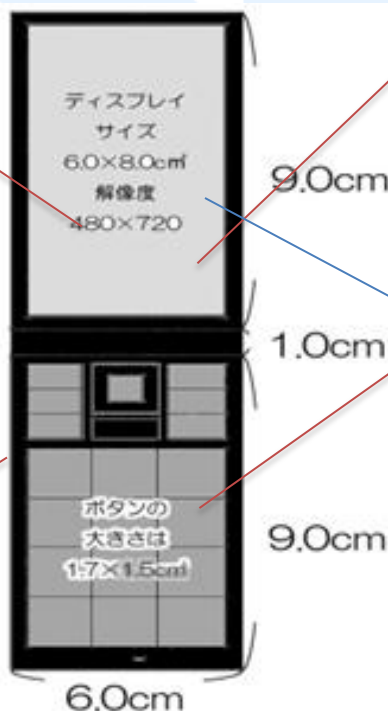

～問題点を解決させた携帯電話～

保護シート
がついてる！
画面を汚れや傷から守る
ハードコート
コーティングにより見
やすさを向上

カバーを実装することで
衝撃やダメージを
少なく！

αゲルの発展型、βゲル
を使用することで
受ける衝撃を大幅軽減

GPS機能がついてる！

PCと連動することで簡単
に携帯の位置を特定

ボタンや画面が大きい

両方とも一般的な携帯の
1.5倍のサイズ